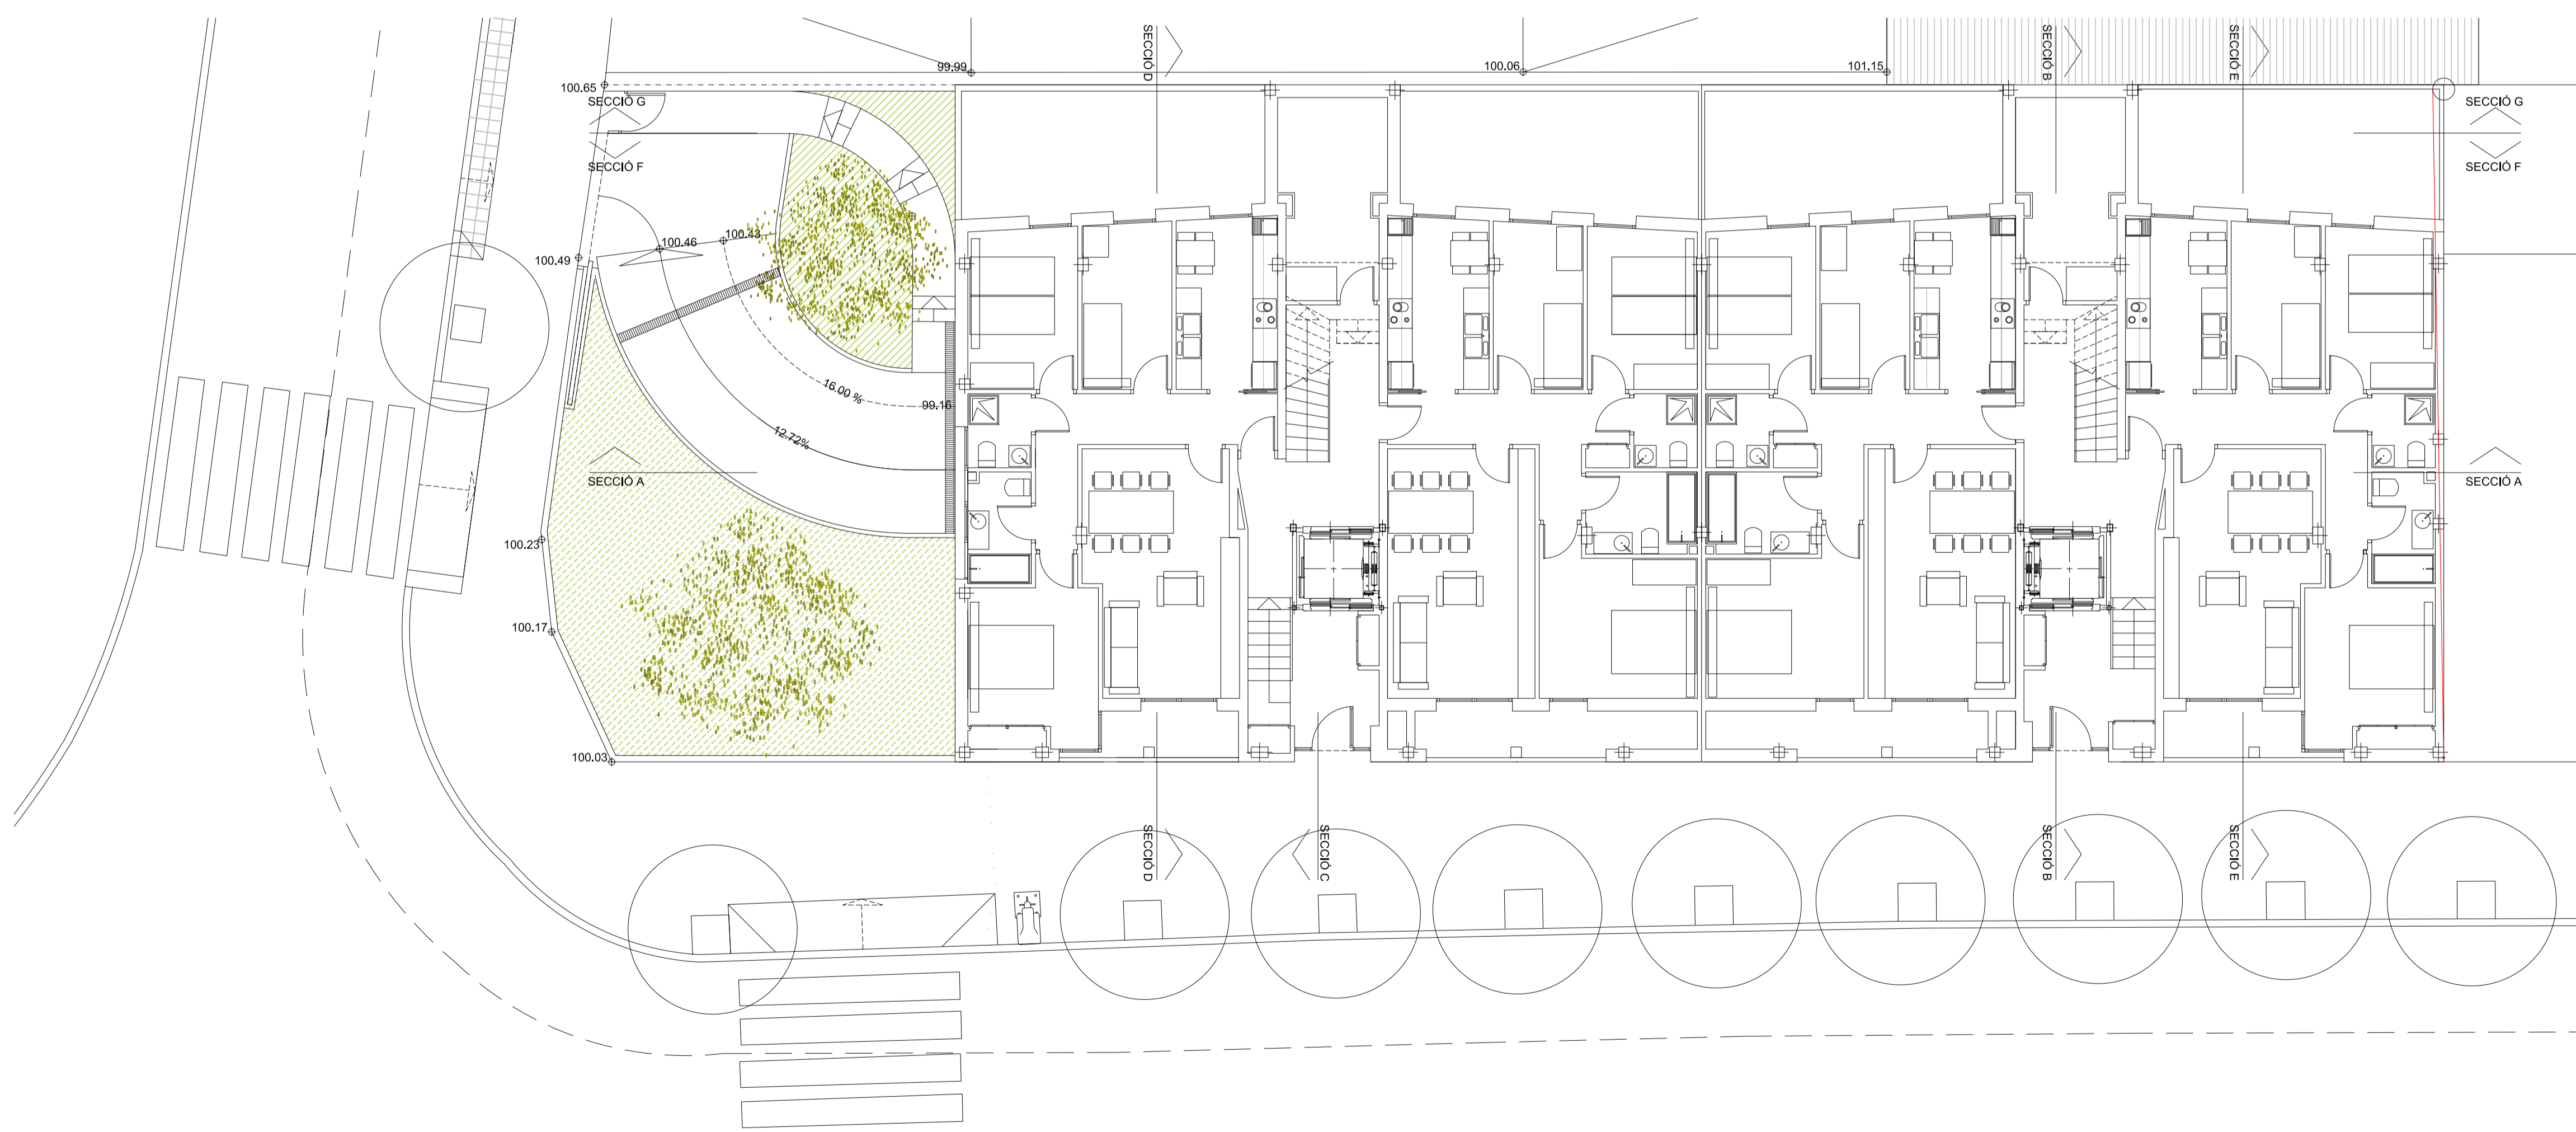

PLANTA SOTERRANI

PLANTA BAIXA

PROJECTE BÀSIC D'UN BLOC DE
16 HABITATGES I APARCAMENTS
A L'AVGDA. MONTILIVI - GIRONA

Promotor: OMAT, SL

P. SOTERRANI
P. BAIXA

Miquel Capdevila i Bassols / Arqte
Neus Roca i Cambras / Arqta
LAND. Urbanisme i Projectes S.L.P
Pare Roca, 4 - 17800 - OLOT / email: land@coac.ne
Telèfon 972 26 29 01 / Fax. 972 26 70 55

B-4
A1 e:1/100
A3 e:1/200
OCTUBRE-2016
REF.: 1635